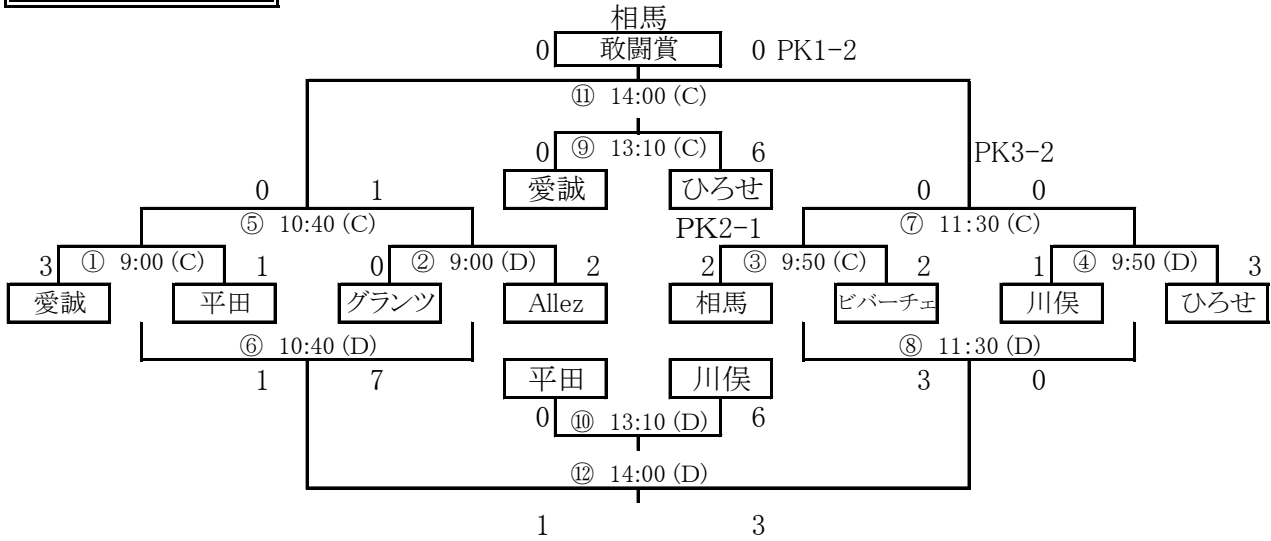

順位決定トーナメント

()内はピッチを示す

Meトーナメント

〔とうほう・みんなのスタジアム〕 (ピッチA、B)

Youtトーナメント

〔補助陸上競技場〕 (ピッチC、D)

交流トーナメント

〔第2多目的広場〕 (ピッチE、F)