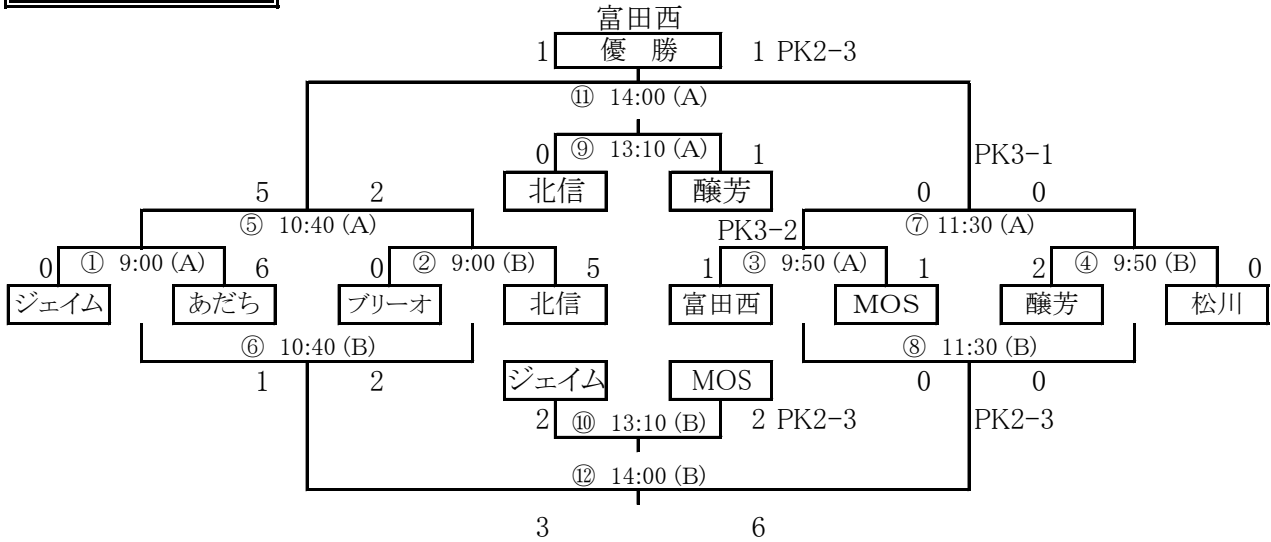

順位決定トーナメント

()内はピッチを示す

Meトーナメント

〔とうほう・みんなのスタジアム〕 (ピッチA、B)

Youtトーナメント

〔補助陸上競技場〕 (ピッチC、D)

交流トーナメント

〔第2多目的広場〕 (ピッチE、F)