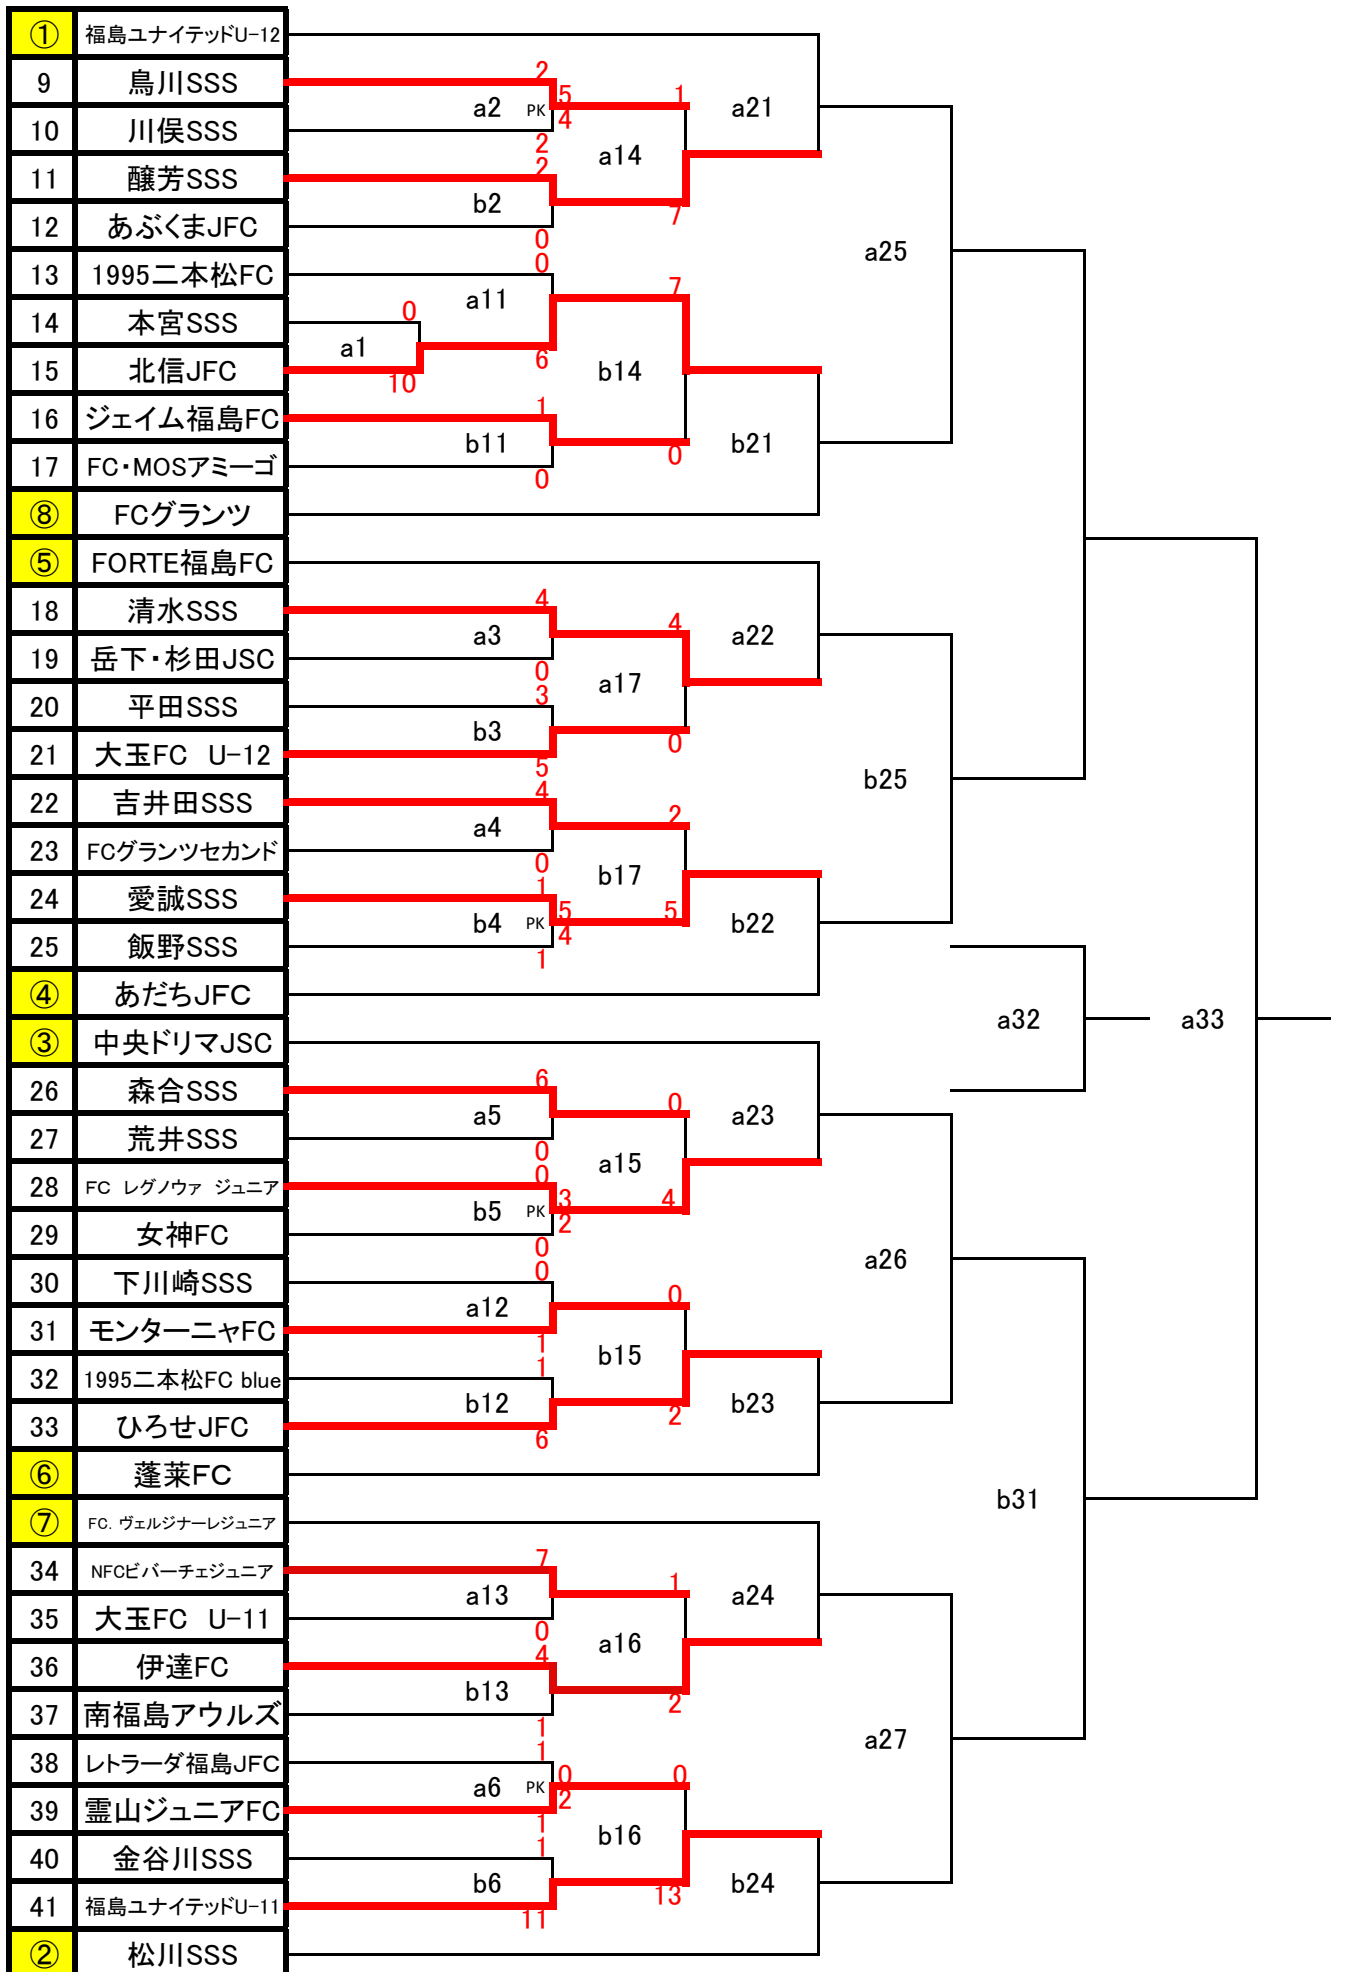

平成29年度 県北選手権 オノヤ杯トーナメント表

平成29年度 県北選手権 オノヤ杯対戦表

期日	会場	試合番号	キックオフ	チーム名		チーム名	主審	副審1	副審2	第4の審判員	
3月3日(土)	Aコート	a1	10:00	14 本宮SSS	0 - 10	15 北信JFC	ユース審判員			/	
		a2	11:00	9 鳥川SSS	2 - 2 PK(5-4)	10 川俣SSS	ユース審判員				
		a3	12:00	18 清水SSS	4 - 0	19 岳下・杉田JSC	ユース審判員				
		a4	13:00	22 吉井田SSS	4 - 0	23 FCグランツセカンド	ユース審判員				
		a5	14:00	26 森合SSS	6 - 0	27 荒井SSS	ユース審判員				
		a6	15:00	38 レトラダ福島JFC	1 - 1 PK(0-2)	39 霊山ジュニアFC	ユース審判員				
	Bコート	b2	10:00	11 醸芳SSS	2 - 0	12 あぶくまJFC	ユース審判員			/	
		b3	11:00	20 平田SSS	3 - 5	21 大玉FC U-12	ユース審判員				
		b4	12:00	24 愛誠SSS	1 - 1 PK(5-4)	25 飯野SSS	ユース審判員				
		b5	13:00	28 FC レグノワァ ジュニア	0 - 0 PK(3-2)	29 女神FC	ユース審判員				
		b6	14:00	40 金谷川SSS	1 - 11	41 福島ユナイテッドU-11	ユース審判員				
3月4日(日)	Aコート	a11	9:00	13 1995二本松FC	0 - 6	a1 北信JFC	ユース審判員			/	
		a12	10:00	30 下川崎SSS	0 - 1	31 モンターニャFC	ユース審判員				
		a13	11:00	34 NFCビバーチェジュニア	7 - 0	35 大玉FC U-11	ユース審判員				
		a14	12:00	a2 鳥川SSS	1 - 7	b2 醸芳SSS	ユース審判員				
		a15	13:00	a5 森合SSS	0 - 4	b5 FC レグノワァ ジュニア	ユース審判員				
		a16	14:00	a13 NFCビバーチェジュニア	1 - 2	b13 伊達FC	ユース審判員				
		a17	15:00	a3 清水SSS	4 - 0	b3 大玉FC U-12	ユース審判員				
	Bコート	b11	9:00	16 ジェイム福島FC	1 - 0	17 FC・MOSアミーゴ	ユース審判員			/	
		b12	10:00	32 1995二本松FC blue	1 - 6	33 ひろせJFC	ユース審判員				
		b13	11:00	36 伊達FC	4 - 1	37 南福島アウルズ	ユース審判員				
		b14	12:00	a11 北信JFC	7 - 0	b11 ジェイム福島FC	ユース審判員				
		b15	13:00	a12 モンターニャFC	0 - 2	b12 ひろせJFC	ユース審判員				
		b16	14:00	a6 霊山ジュニアFC	0 - 13	b6 福島ユナイテッドU-11	ユース審判員				
		b17	15:00	a4 吉井田SSS	2 - 5	b4 愛誠SSS	ユース審判員				
3月10日(土)	Aコート	a21	9:00	① 福島ユナイテッドU-12	-	a14 醸芳SSS	本部	③	a15	本部	/
		a22	10:00	⑤ FORTE福島FC	-	a17 清水SSS	本部	⑦	a16	本部	
		a23	11:00	③ 中央ドリマJSC	-	a15 FC レグノワァ ジュニア	本部	①	a14	本部	
		a24	12:00	⑦ FC.ヴェルジナーレジュニア	-	a16 伊達FC	本部	⑤	a17	本部	
		a25	13:00	a21	-	b21	本部	a23	b23	本部	
		a26	14:00	a23	-	b23	本部	a21	b21	本部	
		a27	15:00	a24	-	b24	本部	a22	b22	本部	
	Bコート	b21	9:00	b14 北信JFC	-	⑧ FCグランツ	本部	b15	⑥	本部	/
		b22	10:00	b17 愛誠SSS	-	④ あだちJFC	本部	b16	②	本部	
		b23	11:00	b15 ひろせJFC	-	⑥ 蓬萊FC	本部	b14	⑧	本部	
		b24	12:00	b16 福島ユナイテッドU-11	-	② 松川SSS	本部	b17	④	本部	
		b25	13:00	a22	-	b22	本部	a24	b24	本部	
3月11日(日)	Aコート	a31	10:00	a25	-	b25	本部	本部	本部	本部	
		a32	12:30	a31負	-	b31負	本部	本部	本部	本部	
		a33	13:30	a31	-	b31	本部	本部	本部	本部	
	Bコート	b31	10:00	a26	-	a27	本部	本部	本部	本部	