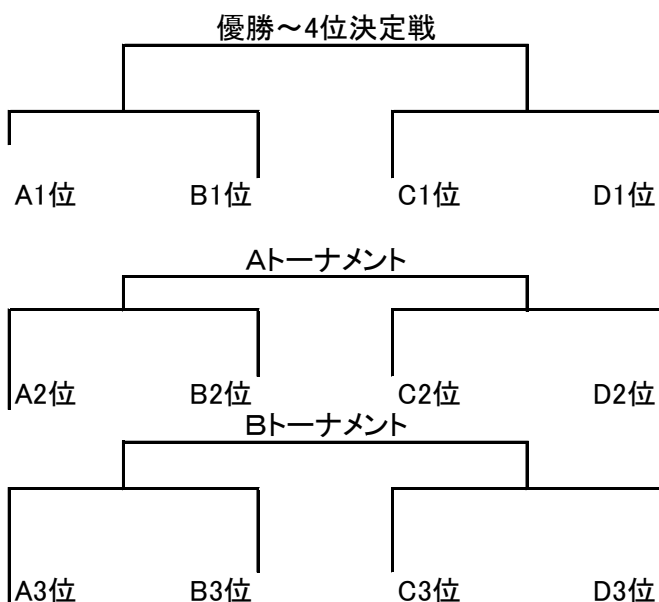

西山杯日程表

1日目

	Aブロック	清水	南福島	吉井田
①	清水			
②	南福島			
③	吉井田			

	Bブロック	蓬萊	MOS	ビバーチェ
①	蓬萊			
②	MOS			
③	ビバーチェ			

	Cブロック	荒井	伊達	鳥川
①	荒井			
②	伊達			
③	鳥川			

	Dブロック	川俣	あぶくま	平田
①	川俣			
②	あぶくま			
③	平田			

試合	審判	1日目進行表	試合	審判
A①VS②	B③2名	9:30~10:05	B①VS②	A③2名
A①VS③	B②2名	10:15~10:55	B①VS③	A②2名
A②VS③	B①2名	11:05~11:40	B②VS③	A①2名
C①VS②	D③2名	13:00~13:35	D①VS②	C③2名
C①VS③	D②2名	13:40~14:15	D①VS③	C②2名
C②VS③	D①2名	14:25~15:00	D②VS③	C①2名

15分-5分-15分
延長なし即PK3人

2日目

優勝	2位	3位	4位
A1位	A2位	A3位	A4位
B1位	B2位	B3位	B4位

第1コート			第2コート	
試合	審判	2日目進行表	試合	審判
A3vsB3	A.B.1	9:30~10:05	C3vsD3	C.D.1
B1.2位決定戦	A.B.1	10:15~10:55	B3.4位決定戦	C.D.1
A2vsB2	A.B.1	11:05~11:40	C2vsD2	C.D.1
A1.2位決定戦	A.B.1	13:00~13:35	A3.4位決定戦	C.D.1
A1vsB1	A.B.2	13:40~14:15	C1vsD1	C.D.2
決勝	A.B.2	14:25~15:00	3.4位決定戦	C.D.2