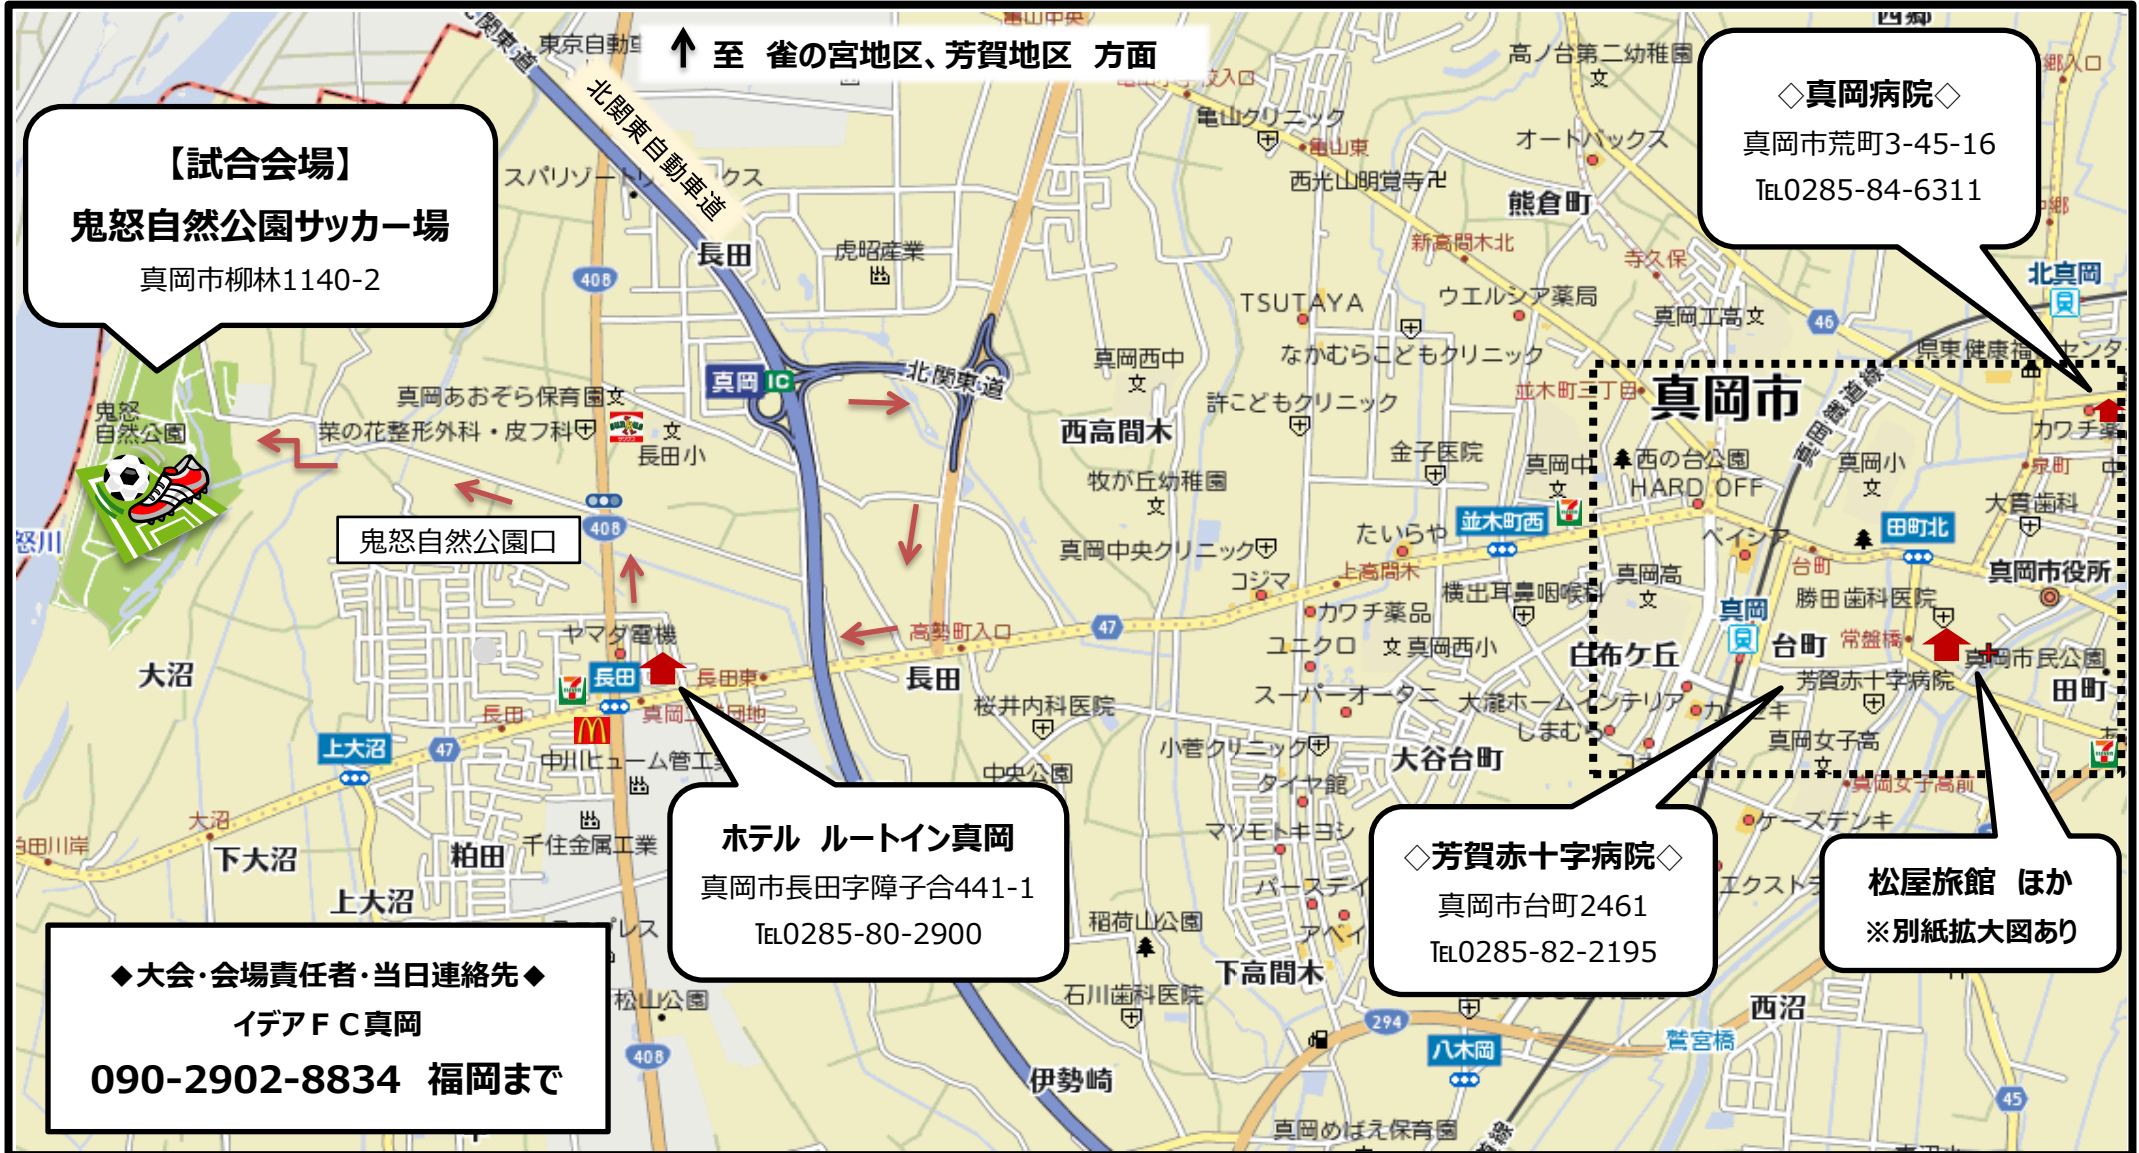

全体図

真岡 アイデアカップ

【お車で目の目安】

鬼怒自然公園まで、	
北関東自動車道 真岡 I C	4.7 km 約10分
松屋旅館、ホテルエンドレス	6.6 km 約17分
ホテル ルートイン真岡	2.2 km 約 6分

▭ 枠線内は拡大図あり

松屋旅館
ビジネスホテル エンドレス
扇屋旅館
ビジネスホテル 明月館 など