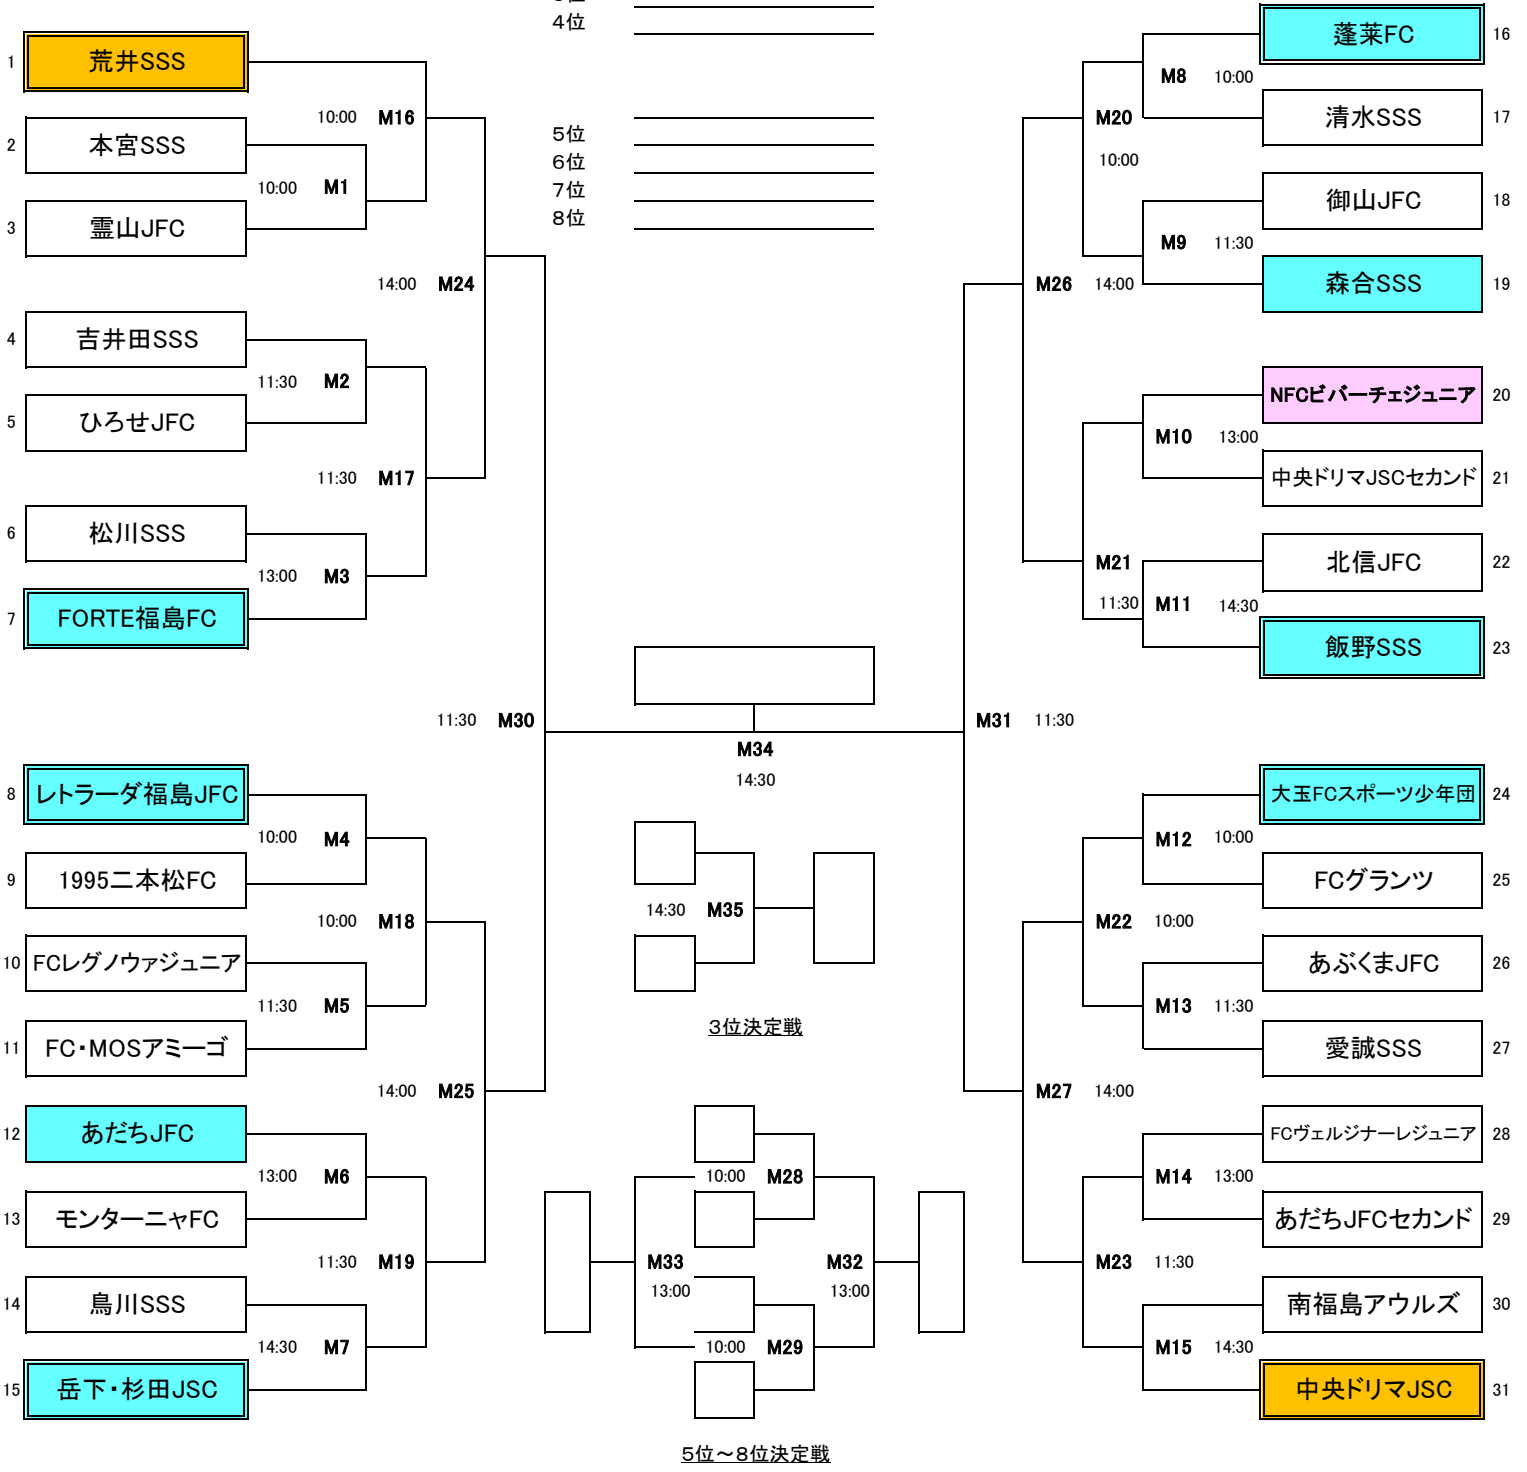

# 第42回 中テレ・JA共済カップ県北地区予選 トーナメント表

5/3  
1回戦

5/4  
2回戦  
準々決勝

5/5  
準決勝  
決勝 3位決定戦  
5位～8位決定戦

5/4  
2回戦  
準々決勝

5/3  
1回戦

1位 \_\_\_\_\_  
2位 \_\_\_\_\_  
3位 \_\_\_\_\_  
4位 \_\_\_\_\_

5位 \_\_\_\_\_  
6位 \_\_\_\_\_  
7位 \_\_\_\_\_  
8位 \_\_\_\_\_

5位～8位決定戦