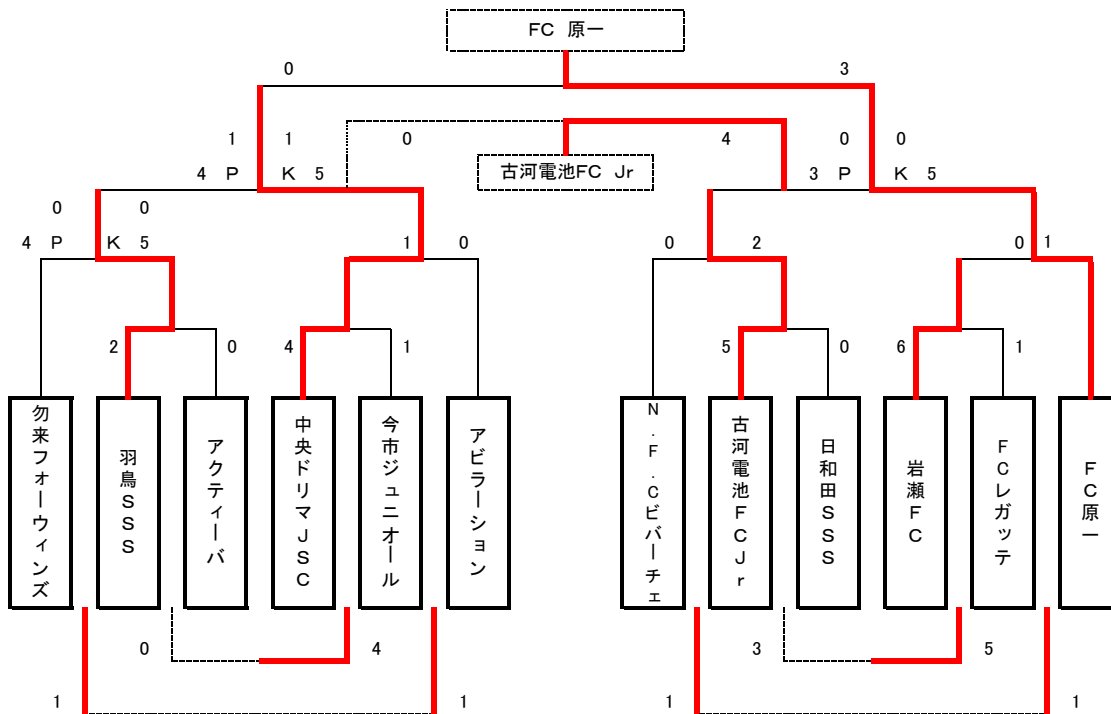

決勝トーナメント結果

平成25年2月 24日(日)

試合	開始時間	審判
①	9 : 00	②
②	9 : 50	①
③	10 : 40	⑤
④	11 : 30	③
⑤	12 : 20	④
⑥	13 : 10	⑦
⑦	14 : 00	⑥
⑧	14 : 50	本部

試合	開始時間	審判
①	9 : 00	②
②	9 : 50	①
③	10 : 40	④
④	11 : 30	⑤
⑤	12 : 20	③
⑥	13 : 10	⑦
⑦	14 : 00	⑥