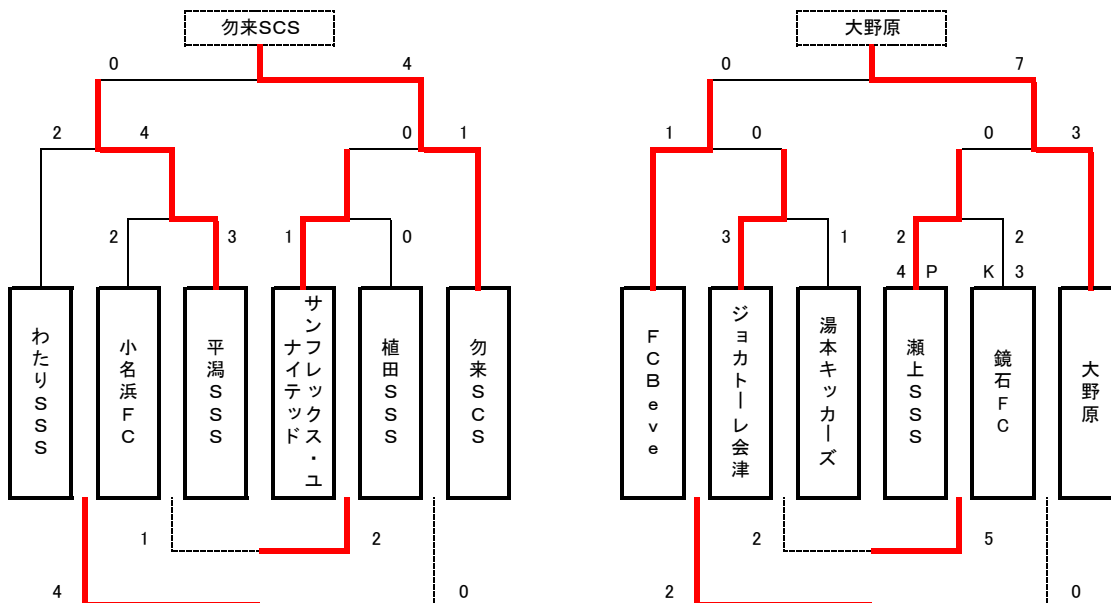

決勝トーナメント結果

平成25年2月 24日(日)

試合	開始時間	審判
①	9 : 00	②
②	9 : 50	①
③	10 : 40	⑤
④	11 : 30	③
⑤	12 : 20	④
⑥	13 : 10	⑦
⑦	14 : 00	⑥
⑧	14 : 50	本部

試合	開始時間	審判
①	9 : 00	②
②	9 : 50	①
③	10 : 40	④
④	11 : 30	⑤
⑤	12 : 20	③
⑥	13 : 10	⑦
⑦	14 : 00	⑥