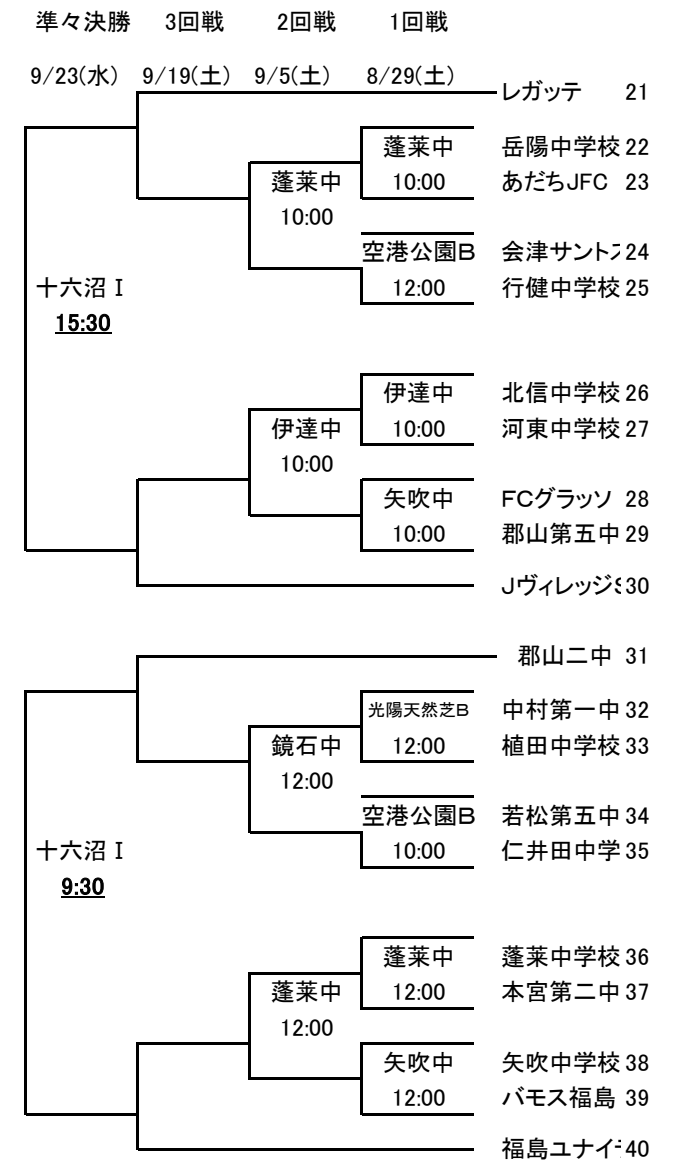

参加チーム 県リーグ1部 8 県リーグ2部 16
地区予選 # 合計 40

| | | | | | | |
|-------|--------------------------------------|----|----|----|----|-----|
| 地区予選枠 | 県北 | 県中 | 県南 | 会津 | 相双 | いわき |
| 16 | 予選参加チーム数(地区登録数-県リーグ参加チーム数)による比例配分とする | | | | | |